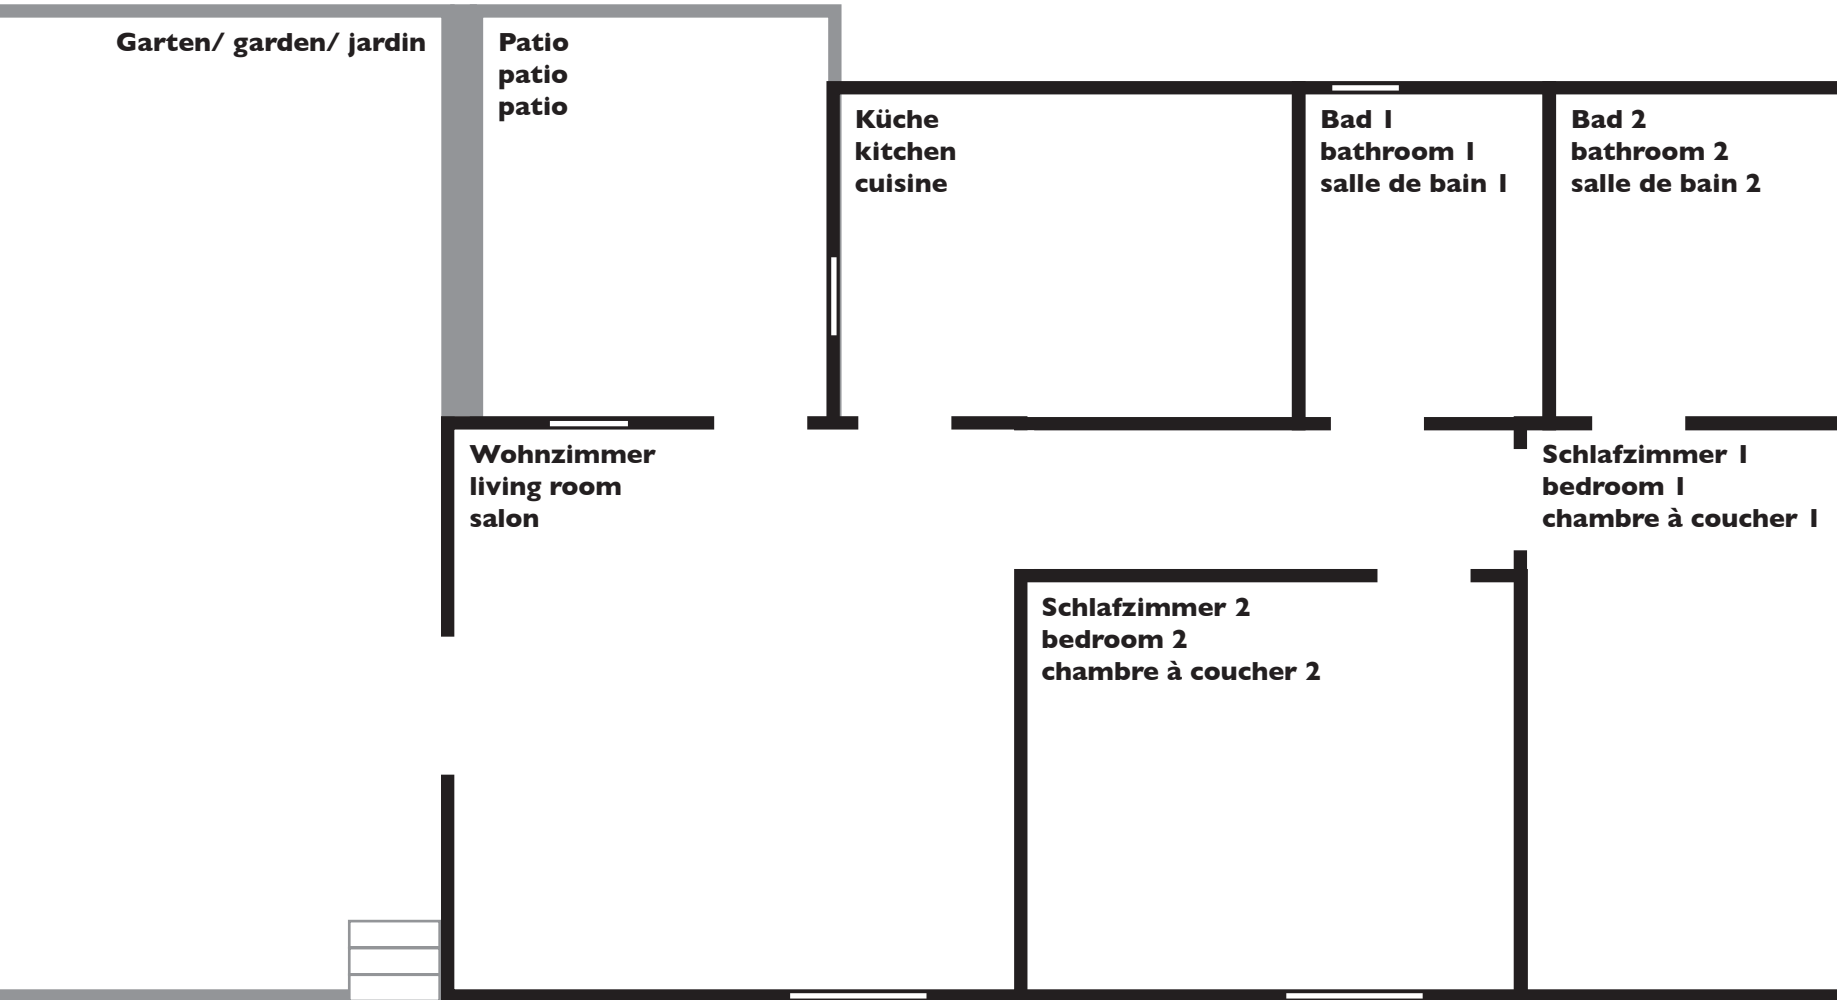

## Casa rural El Cabezo (Vallehermoso)

ca. 50 m<sup>2</sup> Wohnfläche/ living space/ surface habitable

ca. 65 m<sup>2</sup> Garten/ garden/ jardin

ca. 7,50 m<sup>2</sup> Patio/ patio/ patio

Straße/ street/ rue